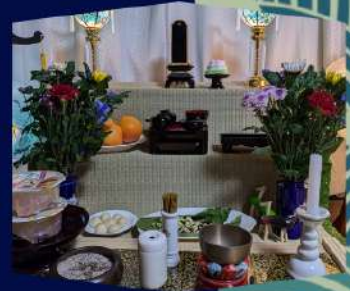

各種イベント情報

お盆用品 仏具展示即売

盆提灯から仏事ギフトまで
必要なものはすべて
取り揃えてお待ちしております

供養品回収

買い替えなどで
ご不要になった仏具を
お引き取りいたします

料金 **500** 円

足柄茶販売

茶葉詰め放題
お茶菓子販売
足柄茶の試飲会

6/27限定！新鮮国産野菜販売！

虹のホール湘南だけの限定イベント！
あさつゆ広場から新鮮野菜の出張販売

野菜直売所

農産物直売

新鮮野菜

お問い合わせは

※運営状況により、イベント内容が変更になる場合がございます

JA葬祭神奈川

JAセレモニーセンター

TEL : 0120-7676-18 FAX : 0463-51-2525